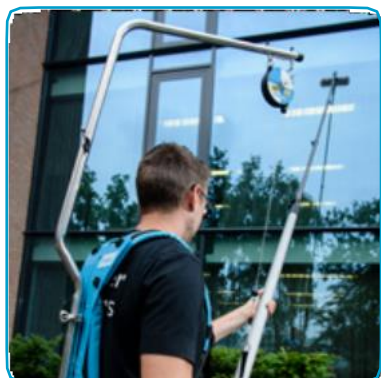

i-suit™

Lavado de
ventanas
sin esfuerzo

Diseñado para aliviar

No más lesiones en el hombro y dolor de espalda mientras lava las ventanas, día tras día. El i-suit se presenta como una mochila, sujeta a un tubo de acero que se dobla hacia un mecanismo de polea. Aumenta la productividad de sus trabajadores, trabajando de forma ergonómica y responsable, y disminuyendo la tensión psíquica. El i-suit sin duda es una atractiva novedad que cambiará para siempre el modo en que se realiza el lavado de ventanas.

Rápido en el trabajo

Trabajar con la vara telescópica en combinación con el i-suit, le permite trabajar tres veces más rápido. Se acabó el cargar y mover constantemente una escalera para llegar a los puntos que desea limpiar.

Características principales

Limpiador de alta presión

Limpie fácilmente las paredes y ventanas con un limpiador de alta presión con este accesorio para su lanza i-suit.

i-suit glasses

Hemos creado unas gafas con las características de unas gafas de seguridad: el primer producto diseñado para su seguridad. Esto le permite concentrarse y tener una visión general más amplia de su área de trabajo.

Mochila y lanza

Todo el peso está concentrado y se levanta desde el centro, y le permite un movimiento libre, menos tensión y una mejor visibilidad de su objetivo.

Especificaciones técnicas

Peso del producto	3,9 kg
Tamaño del conjunto (l x w x h)	125 x 80 x 45 cm (largo x ancho x alto)
Accesorios	Gafas incluidas