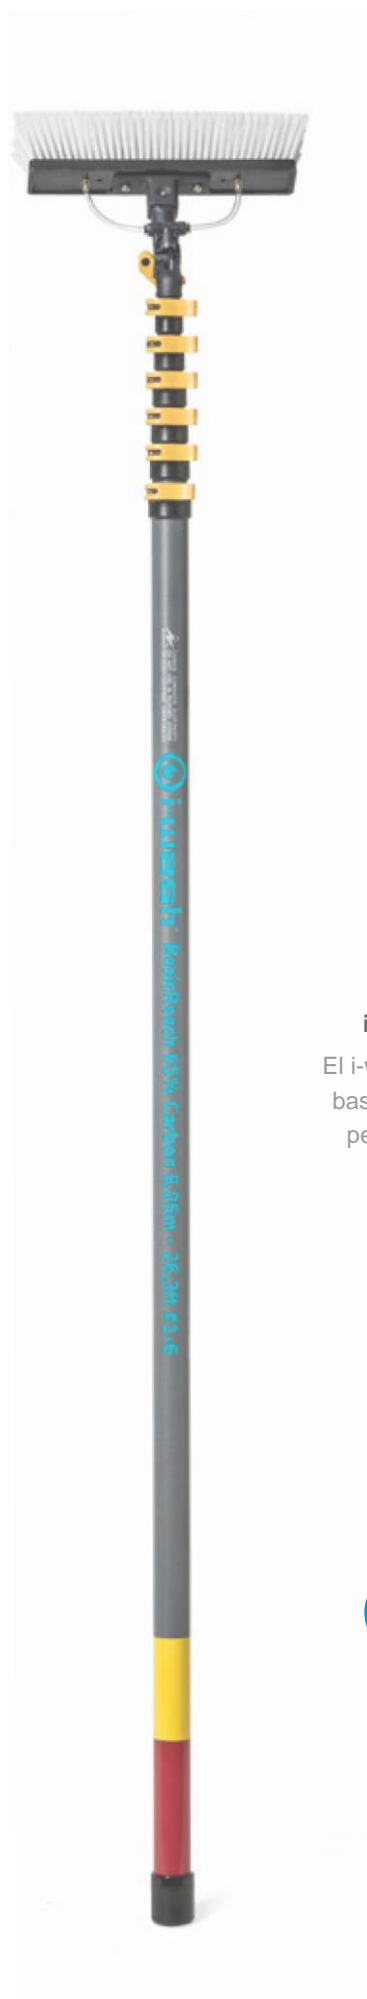

i-wash Basic Reach

Trabajo a nivel del suelo

Con una altura de trabajo de 9,5 metros, i-wash Basic Reach es el bastón perfecto para el trabajo a nivel del suelo.

Material

65% de fibra de carbono

Extensión

El Basic Reach tiene 6 longitudes de polos que van desde 1,57 metros hasta una longitud extendida de 8,05 metros.

Lévatelo a donde sea

Su tamaño colapsado sin el cepillo es de solo 1,57 metros, por lo que puede caber en cualquier camioneta.

i-wash Basic Reach

El i-wash Basic Reach es un bastón de nivel de entrada perfecto para comenzar rápidamente

Completo control