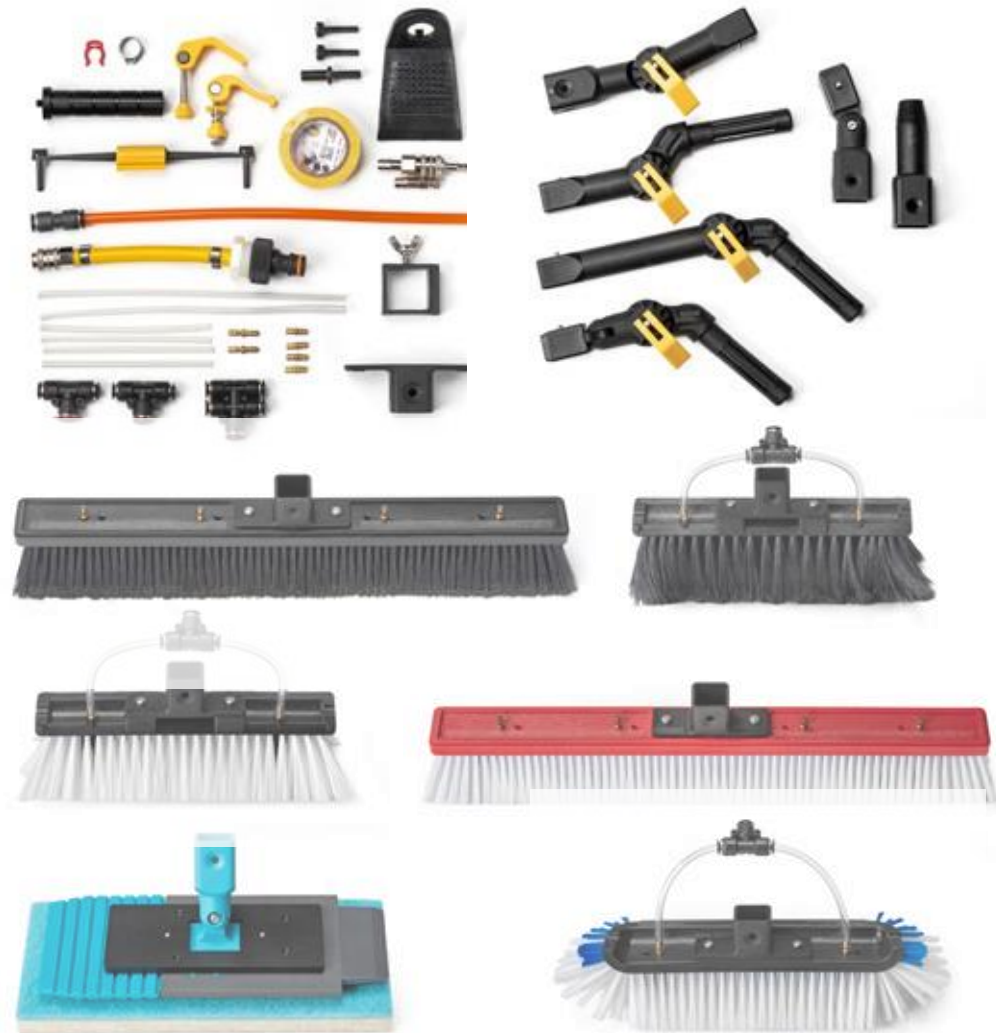

Estable y efectivo

Limpieza de paredes externas

Con 200 Bar, Power Wash ofrece una solución para cualquier tarea de limpieza a alta presión. Limpie fácilmente las paredes exteriores sin tener que usar una plataforma de trabajo aérea.

El contenido de la caja de herramientas incluye accesorios, cepillos, cuellos de cisne, extensores, movimiento giratorio, sistemas de pulverización y piezas de repuesto.

Especificaciones técnicas

	i-wash Basic Reach 6 piezas (1 a 6)	i-wash Pro Reach Piezas (1 a 6)	Power Wash
Material	65% fibra de carbono	100% fibra de carbono	65% fibra de carbono
Alcance de trabajo	9,5 m	9,5 m	8 m
Longitud de extensión	8,1 m	8,1 m	6,5 m
Longitud cerrada	1,57 m	1,57 m	1,80 m
Peso	1800 g	1690 g	4110 g
Díámetro de mango	37 mm	37 mm	37 mm
Extensión telescópica	-	Piezas 7 a 9 Largo del bastón 4,10 m. Altura de trabajo de hasta 13,5 m Pieza 10 Largo del bastón 1,80 m. Altura de trabajo de hasta 18,5 m	-
Extras	Viene con cepillo medio suave GRATIS de 26 cm , Quick-Lock Gooseneck, Manguera del bastón y conector para todas las temporadas.	-	-