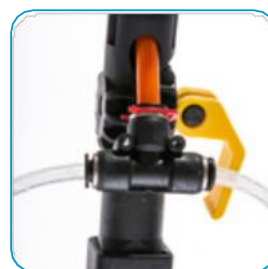

Manejo de la manguera

La manguera se conduce a través del interior del bastón para que nunca se enrede. Solo le tomará segundos quitar la manguera para cambiar un cepillo. Saque el clip de bloqueo rojo, empuje el collar negro hacia la pieza en T, sosténgalo mientras tira de la manguera y listo.